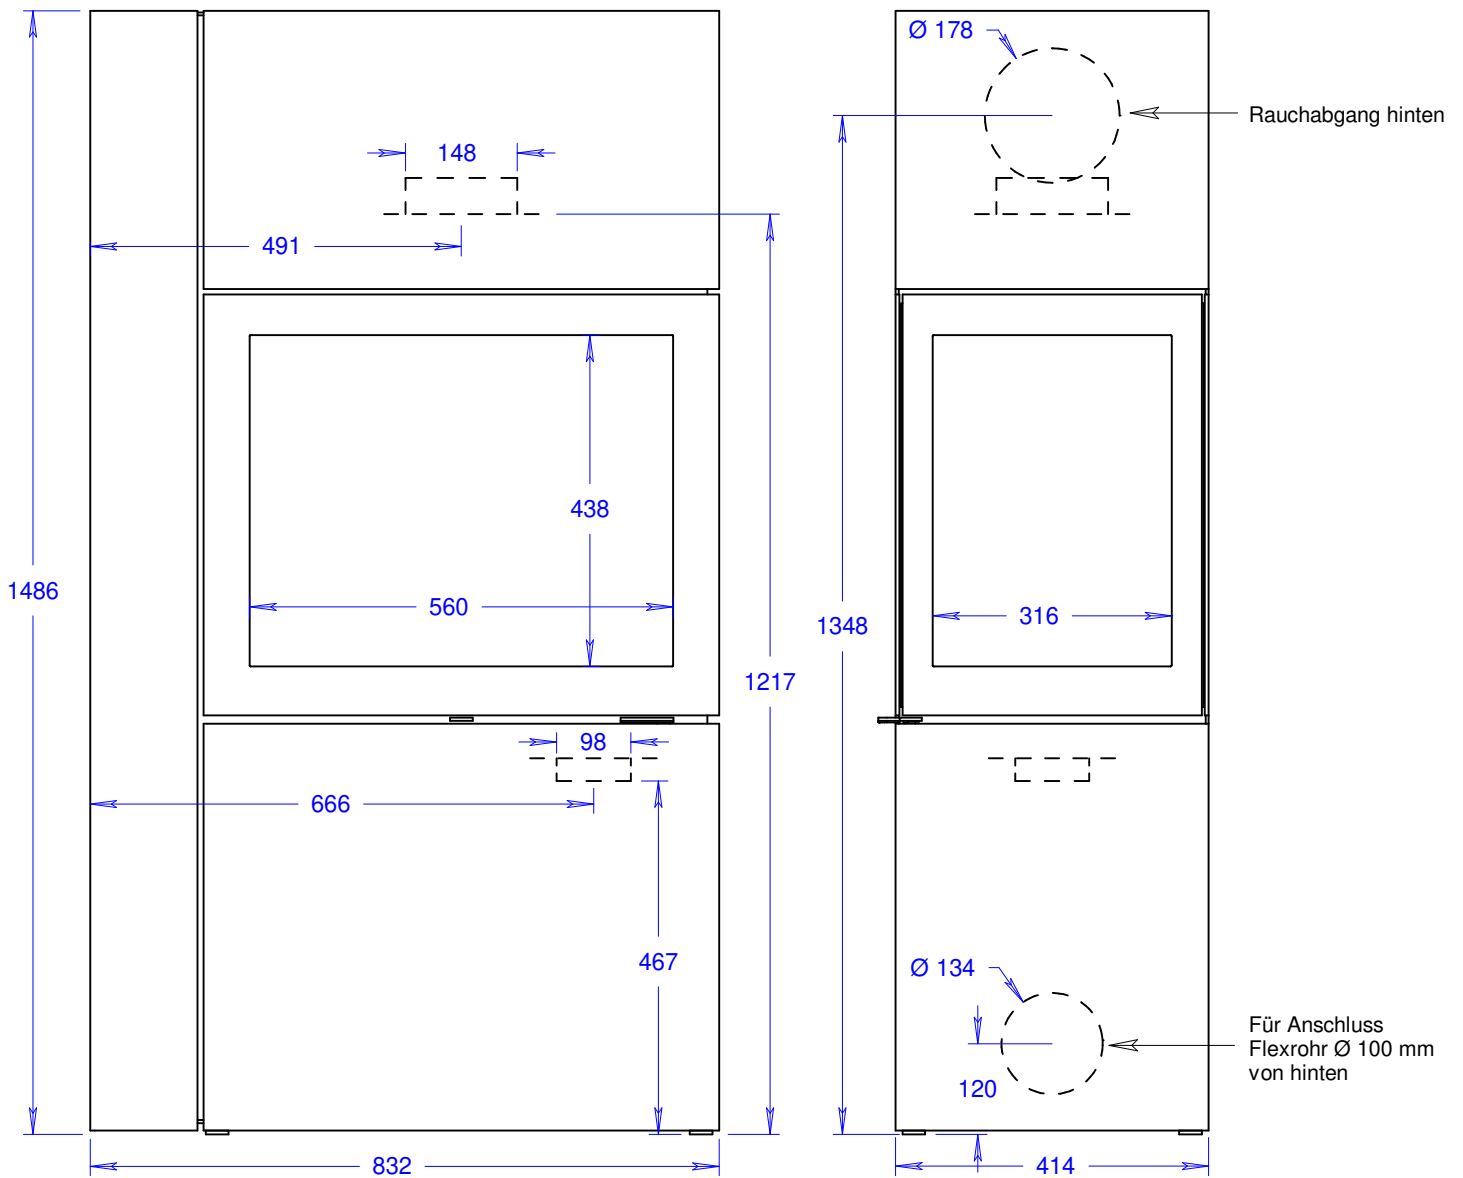

Offene Bodenplatte,
Anschluss von unten in
diesem Bereich möglich

600 RD (mit Stahltür, Deckplatte Stahl)

Massstab 1/10

23.10.2024

Änderungen vorbehalten!

Abbildung zeigt Türe links,
ebenfalls erhältlich mit Türe rechts oder
beidseitig, Abmessungen sind identisch.

600 RD (mit Stahltür, Deckplatte Stahl inliegend)

Masstab 1/10

23.10.2024

Änderungen vorbehalten!

Abbildung zeigt Türe links, ebenfalls erhältlich mit Türe rechts oder beidseitig, Abmessungen sind identisch.

600 RD (mit Glastür, Deckplatte Stahl)

Masstab 1/10

23.10.2024

Änderungen vorbehalten!

Abbildung zeigt Türe links, ebenfalls erhältlich mit Türe rechts oder beidseitig, Abmessungen sind identisch.

600 RD (mit Glastür, Deckplatte Stahl inliegend)

Masstab 1/10

23.10.2024

Änderungen vorbehalten!

Abbildung zeigt Türe links, ebenfalls erhältlich mit Türe rechts oder beidseitig, Abmessungen sind identisch.