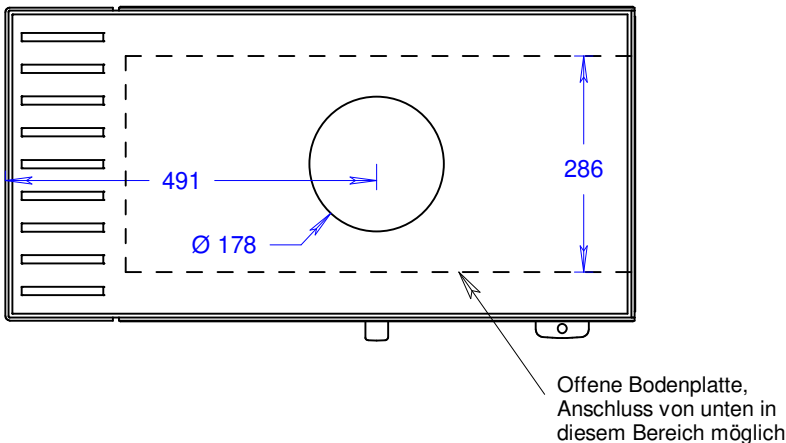

Offene Bodenplatte,
Anschluss von unten in
diesem Bereich möglich

600 RD (mit Stahltür, Deckplatte Stahl)

Massstab 1/10

23.10.2024

Änderungen vorbehalten!

Abbildung zeigt Türe links,
ebenfalls erhältlich mit Türe rechts oder
beidseitig, Abmessungen sind identisch.

600 RD (mit Stahltür, Deckplatte Stahl inliegend)

Masstab 1/10

23.10.2024

Änderungen vorbehalten!

Abbildung zeigt Türe links, ebenfalls erhältlich mit Türe rechts oder beidseitig, Abmessungen sind identisch.

600 RD (mit Glastür, Deckplatte Stahl)

Masstab 1/10

23.10.2024

Änderungen vorbehalten!

Abbildung zeigt Türe links, ebenfalls erhältlich mit Türe rechts oder beidseitig, Abmessungen sind identisch.

600 RD (mit Glastür, Deckplatte Stahl inliegend)

Masstab 1/10

23.10.2024

Änderungen vorbehalten!

Abbildung zeigt Türe links, ebenfalls erhältlich mit Türe rechts oder beidseitig, Abmessungen sind identisch.