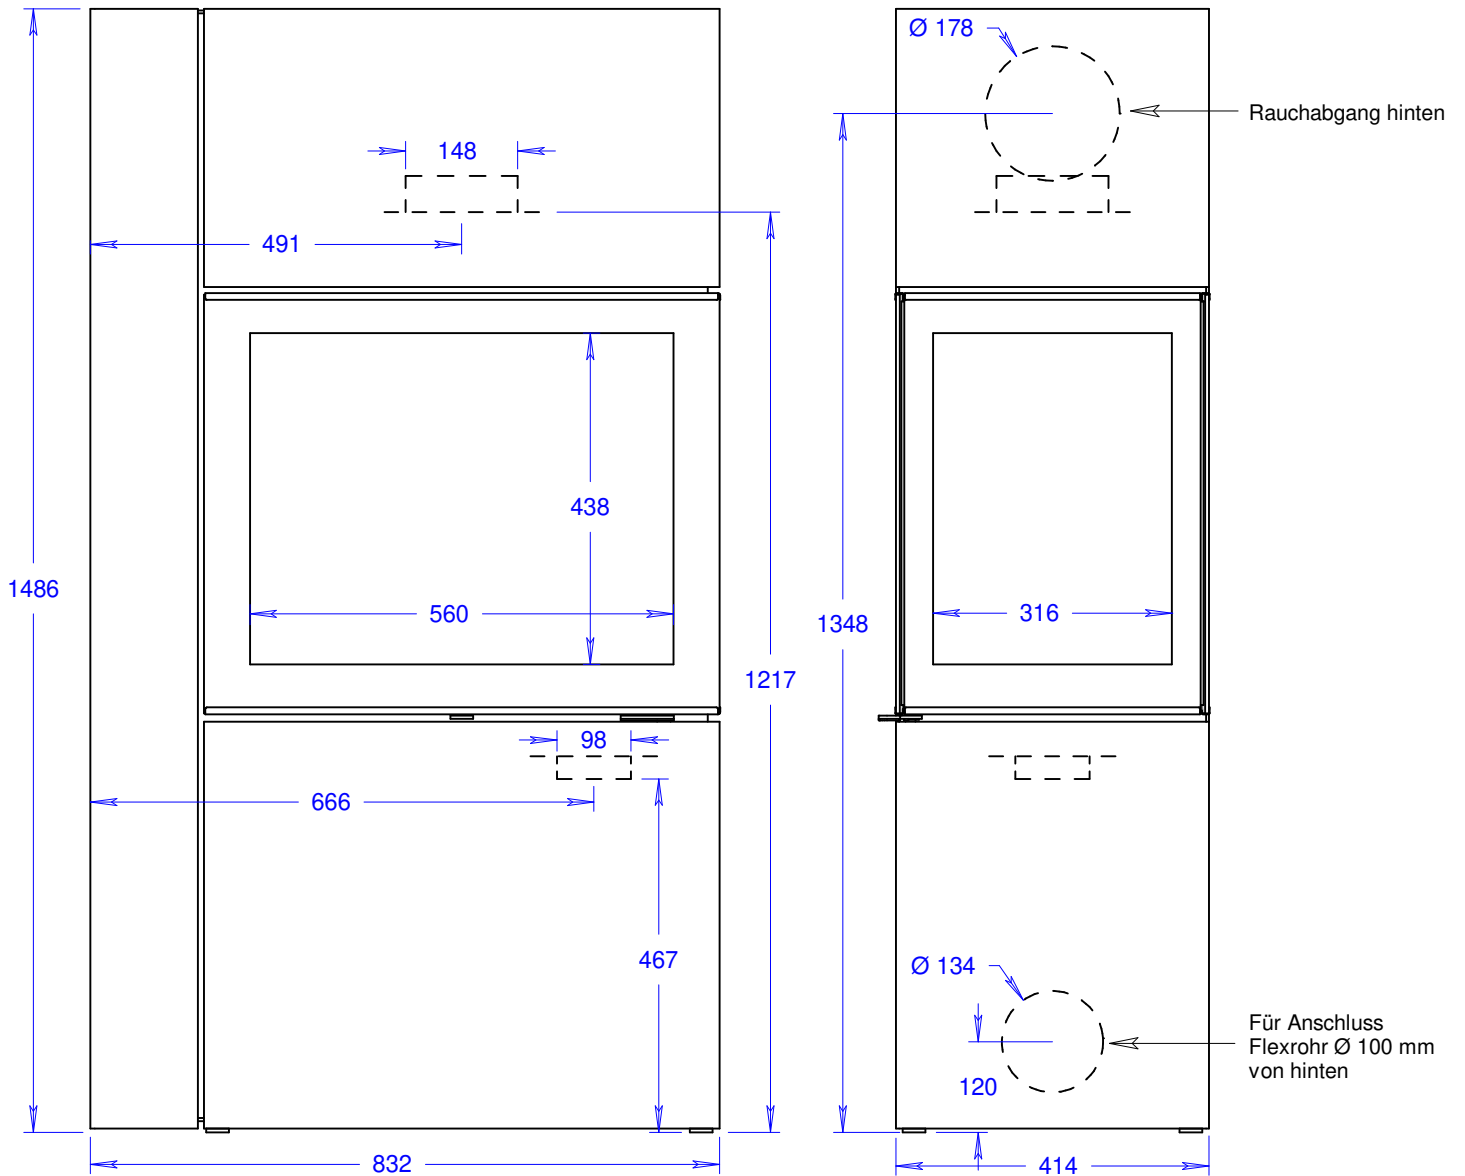

Offene Bodenplatte,
Anschluss von unten in
diesem Bereich möglich

600 RD (mit Stahltür, Deckplatte Stahl)

Massstab 1/10

23.10.2024

Änderungen vorbehalten!

Abbildung zeigt Türe links,
ebenfalls erhältlich mit Türe rechts oder
beidseitig, Abmessungen sind identisch.

600 RD (mit Stahltür, Deckplatte Stahl inliegend)

Masstab 1/10

23.10.2024

Änderungen vorbehalten!

Abbildung zeigt Türe links, ebenfalls erhältlich mit Türe rechts oder beidseitig, Abmessungen sind identisch.

600 RD (mit Glastür, Deckplatte Stahl)

Masstab 1/10

23.10.2024

Änderungen vorbehalten!

Abbildung zeigt Türe links, ebenfalls erhältlich mit Türe rechts oder beidseitig, Abmessungen sind identisch.

600 RD (mit Glastür, Deckplatte Stahl inliegend)

Masstab 1/10

23.10.2024

Änderungen vorbehalten!

Abbildung zeigt Türe links, ebenfalls erhältlich mit Türe rechts oder beidseitig, Abmessungen sind identisch.