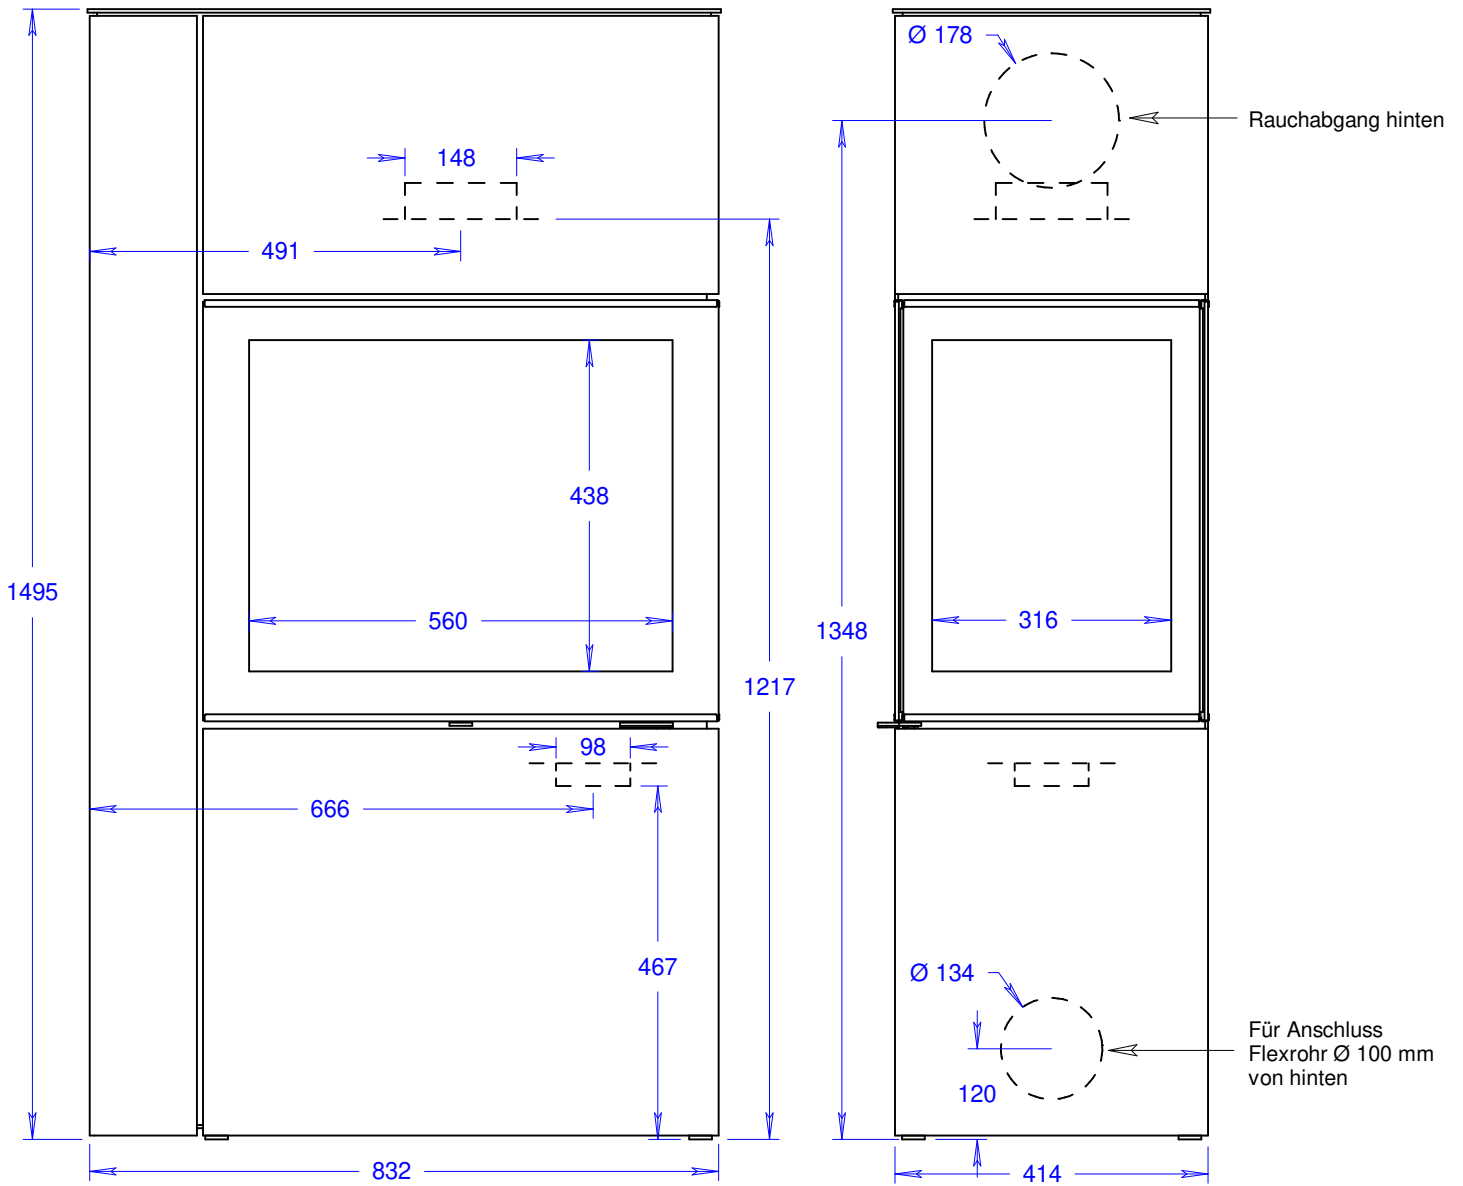

Offene Bodenplatte,
Anschluss von unten in
diesem Bereich möglich

600 RD (mit Stahltür, Deckplatte Stahl)

Massstab 1/10

23.10.2024

Änderungen vorbehalten!

Abbildung zeigt Türe links,
ebenfalls erhältlich mit Türe rechts oder
beidseitig, Abmessungen sind identisch.

600 RD (mit Stahltür, Deckplatte Stahl inliegend)

Masstab 1/10

23.10.2024

Änderungen vorbehalten!

Abbildung zeigt Türe links, ebenfalls erhältlich mit Türe rechts oder beidseitig, Abmessungen sind identisch.

600 RD (mit Glastür, Deckplatte Stahl)

Masstab 1/10

23.10.2024

Änderungen vorbehalten!

Abbildung zeigt Türe links, ebenfalls erhältlich mit Türe rechts oder beidseitig, Abmessungen sind identisch.

600 RD (mit Glastür, Deckplatte Stahl inliegend)

Masstab 1/10

23.10.2024

Änderungen vorbehalten!

Abbildung zeigt Türe links, ebenfalls erhältlich mit Türe rechts oder beidseitig, Abmessungen sind identisch.