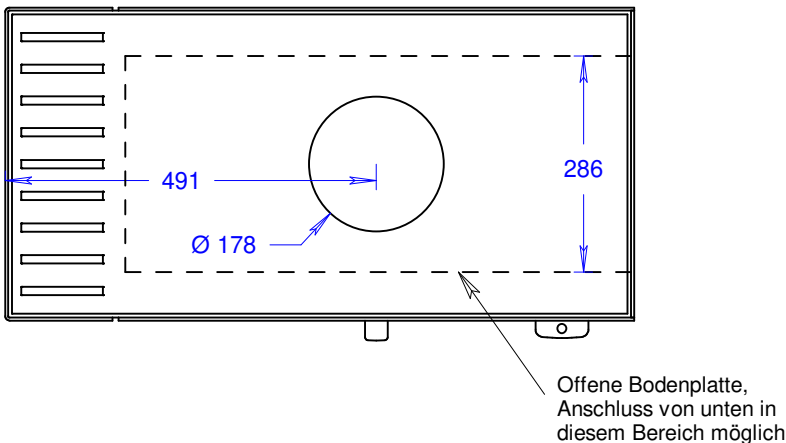

Offene Bodenplatte,
Anschluss von unten in
diesem Bereich möglich

600 RD (mit Stahltür, Deckplatte Stahl)

Massstab 1/10

23.10.2024

Änderungen vorbehalten!

Abbildung zeigt Türe links,
ebenfalls erhältlich mit Türe rechts oder
beidseitig, Abmessungen sind identisch.

600 RD (mit Stahltür, Deckplatte Stahl inliegend)

Masstab 1/10

23.10.2024

Änderungen vorbehalten!

Abbildung zeigt Türe links, ebenfalls erhältlich mit Türe rechts oder beidseitig, Abmessungen sind identisch.

600 RD (mit Glastür, Deckplatte Stahl)

Masstab 1/10

23.10.2024

Änderungen vorbehalten!

Abbildung zeigt Türe links, ebenfalls erhältlich mit Türe rechts oder beidseitig, Abmessungen sind identisch.

600 RD (mit Glastür, Deckplatte Stahl inliegend)

Masstab 1/10

23.10.2024

Änderungen vorbehalten!

Abbildung zeigt Türe links, ebenfalls erhältlich mit Türe rechts oder beidseitig, Abmessungen sind identisch.