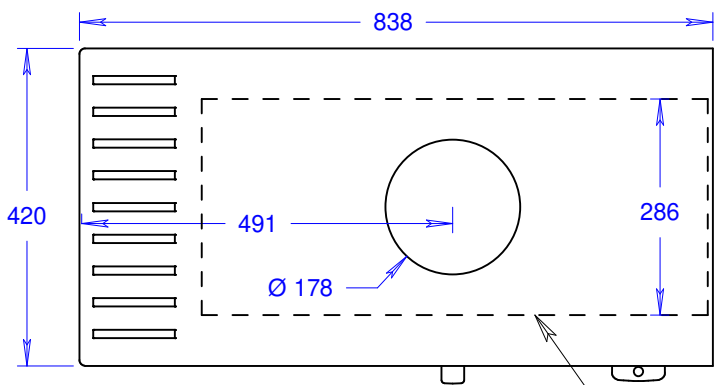

Offene Bodenplatte,
Anschluss von unten in
diesem Bereich möglich

600 RD (mit Stahltür, Deckplatte Stahl)

Massstab 1/10

23.10.2024

Änderungen vorbehalten!

Abbildung zeigt Türe links,
ebenfalls erhältlich mit Türe rechts oder
beidseitig, Abmessungen sind identisch.

600 RD (mit Stahltür, Deckplatte Stahl inliegend)

Masstab 1/10

23.10.2024

Änderungen vorbehalten!

Abbildung zeigt Türe links, ebenfalls erhältlich mit Türe rechts oder beidseitig, Abmessungen sind identisch.

600 RD (mit Glastür, Deckplatte Stahl)

Masstab 1/10

23.10.2024

Änderungen vorbehalten!

Abbildung zeigt Türe links, ebenfalls erhältlich mit Türe rechts oder beidseitig, Abmessungen sind identisch.

600 RD (mit Glastür, Deckplatte Stahl inliegend)

Masstab 1/10

23.10.2024

Änderungen vorbehalten!

Abbildung zeigt Türe links, ebenfalls erhältlich mit Türe rechts oder beidseitig, Abmessungen sind identisch.