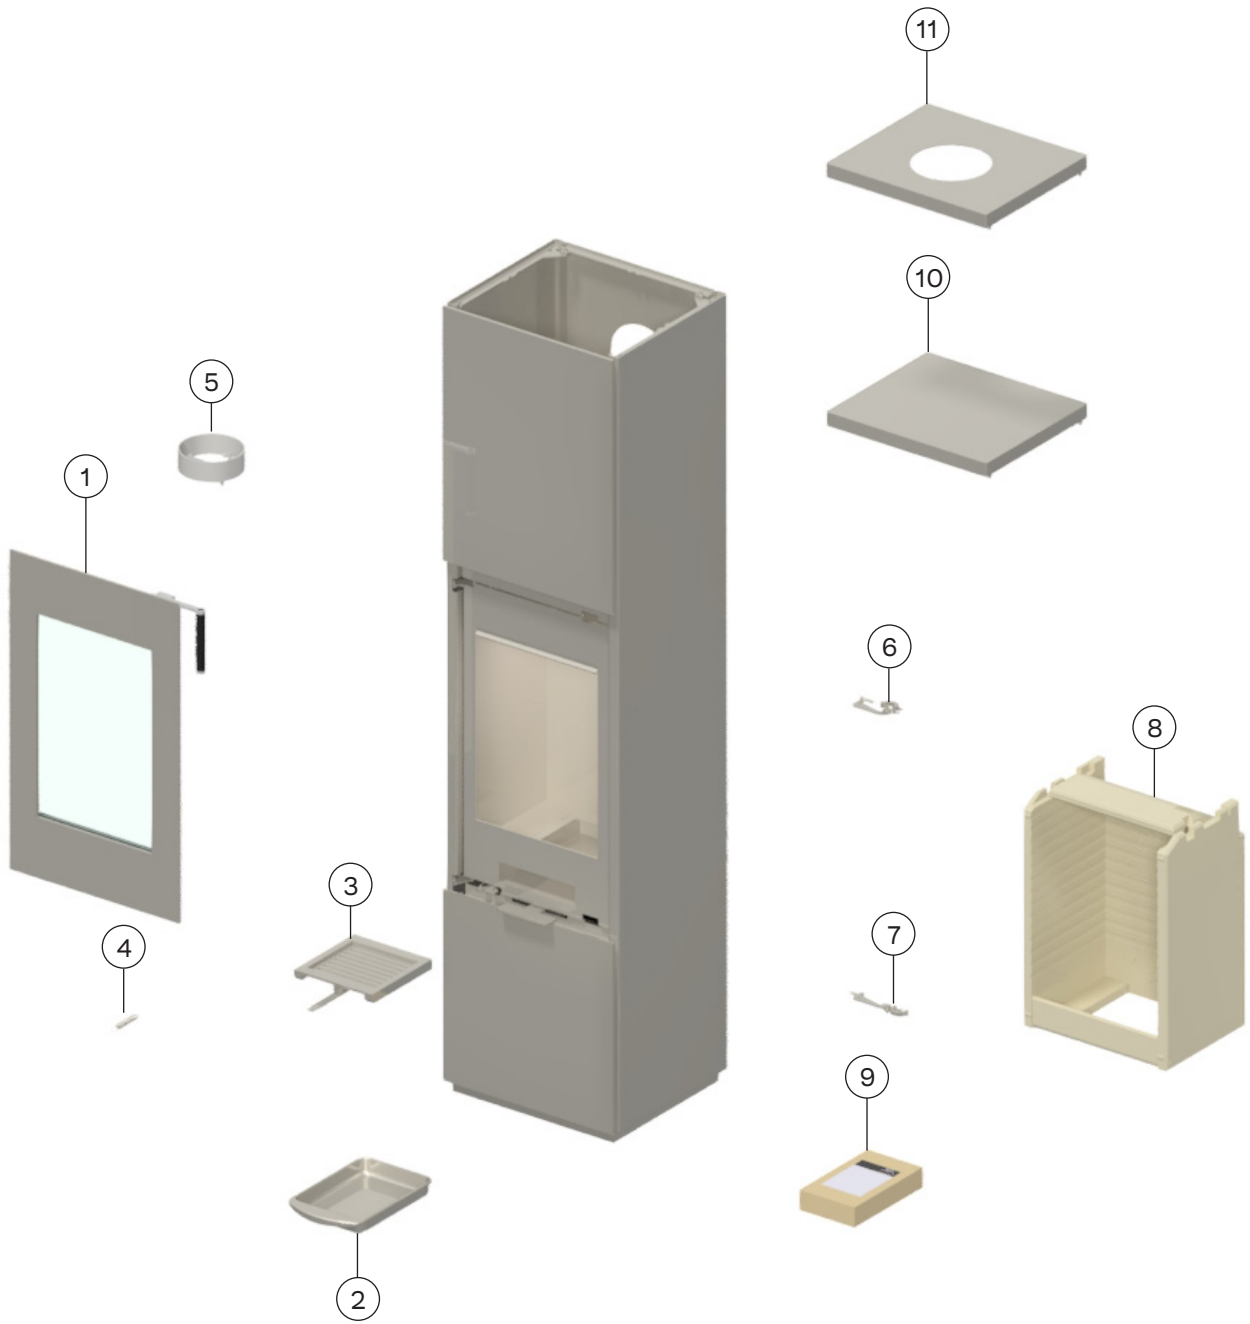

ERSATZTEILLISTE OPAL

Wenn andere als die von RAIS/ attika empfohlenen Ersatzteile verwendet werden, erlischt die Garantie. Alle austauschbaren Teile können als Ersatzteile bei Ihrem RAIS/attika-Händler erworben werden.

xx: optionaler Farbcode

Ref. nr.	Menge	Teile-Nr.	Beschreibung
1	1	15-0000-1002xx	Classic-Tür
2	1	1314001	Aschenkasten
3	1	1313800	Schüttelrost
4	1	7301026 Ba1	Feder
5	1	61-00	Rauchabzugsstutzen 6"
6	1	10-0000-1801	Schließvorrichtung oben
7	1	10-0000-1802	Schließvorrichtung unten
8	1	15-0000-2202	Brennkammerauskleidungssatz - Front
9	1	15-0000-5503	Türdichtungssatz (Classic-Tür)
10	1	15-0000-0601xx	Deckplatte Hinterausgang
11	1	15-0000-0602xx	Deckplatte oberer Ausgang

ERSATZTEILZEICHNUNG OPAL