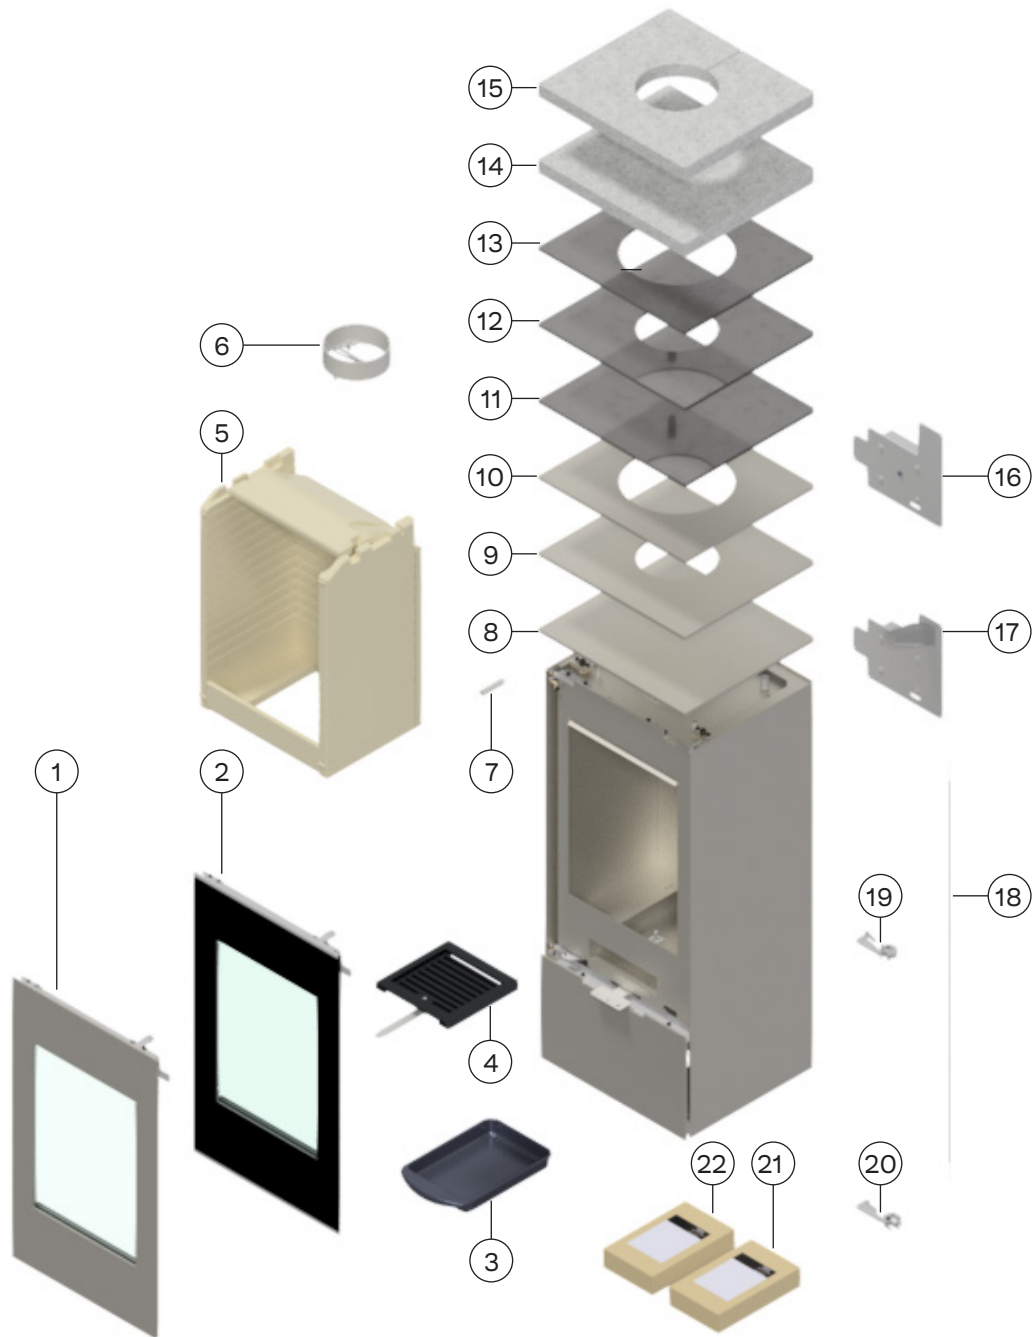

# NEXO

ERSATZTEILE (DE)

**ERSATZTEILLISTE NEXO (OHNE SEITENSCHLEIBE)**

Wenn andere als die von RAIS/ attika empfohlenen Ersatzteile verwendet werden, erlischt die Garantie. Alle austauschbaren Teile können als Ersatzteile bei Ihrem RAIS/attika-Händler erworben werden. xx: optionaler Farbcode

Ref. nr.	Menge	Teile-Nr.	Beschreibung
1	1	10-0000-1002xx	Classic-Tür
2	1	10-0000-1001	Glastür
3	1	1314001	Aschenkasten
4	1	1313800	Schüttelrost
5	1	10-0000-2201	Brennkammerauskleidungssatz - Front
6	1	61-00	Rauchabzugsstutzen 6"
7	1	7301026 Ba1	Feder
8	1	10-0000-0601xx	Deckplatte Hinterausgang
9	1	10-0000-0602xx	Deckplatte oberer Ausgang Ø178
10	1	10-0000-0603xx	Deckplatte oberer Ausgang Ø250
11	1	10-0000-0609xx	Deckplatte Hinterausgang (Rostfreier Stahl)
12	1	10-0000-0610xx	Deckplatte oberer Ausgang Ø178 (Rostfreier Stahl)
13	1	10-0000-0604xx	Deckplatte oberer Ausgang Ø250 (Rostfreier Stahl)
14	1	10-0000-0611	Deckplatte Hinterausgang (SST)
15	1	10-0000-0612	Deckplatte oberer Ausgang (SST)
16	1	1711790	Dämpfer - Manuell
17	1	1710990	Dämpfer - CleverAir
18	1	1710924	Kabel für die Dämpfer
19	1	10-0000-1801	Schließvorrichtung oben
20	1	10-0000-1802	Schließvorrichtung unten
21	1	10-0000-5503	Türdichtungssatz (Classic-Tür)
22	1	10-0000-5502	Türdichtungssatz (Glastür)

ERSATZTEILZEICHNUNG NEXO (OHNE SEITENSCHLEIBE)