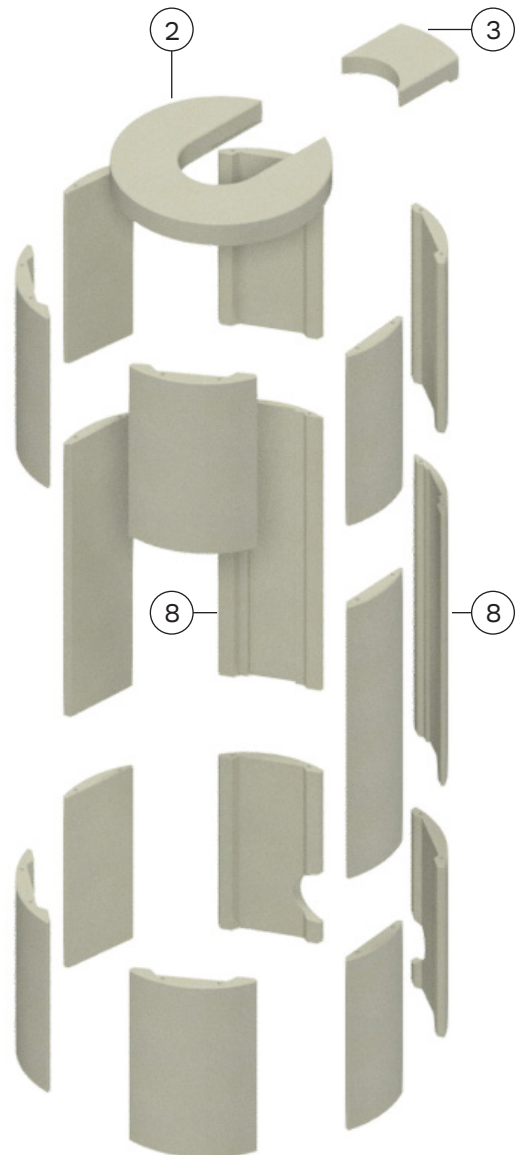

DACHAUSGANG T/O