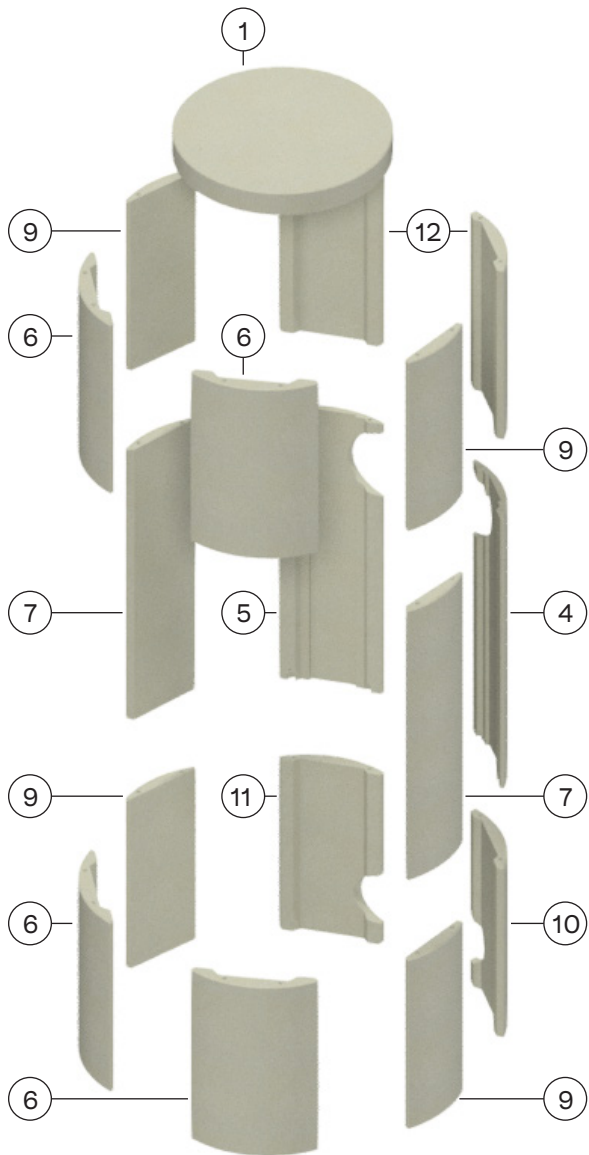

ERSATZTEILZEICHNUNG JUNO L - STEIN

HECKAUSGANG B/O