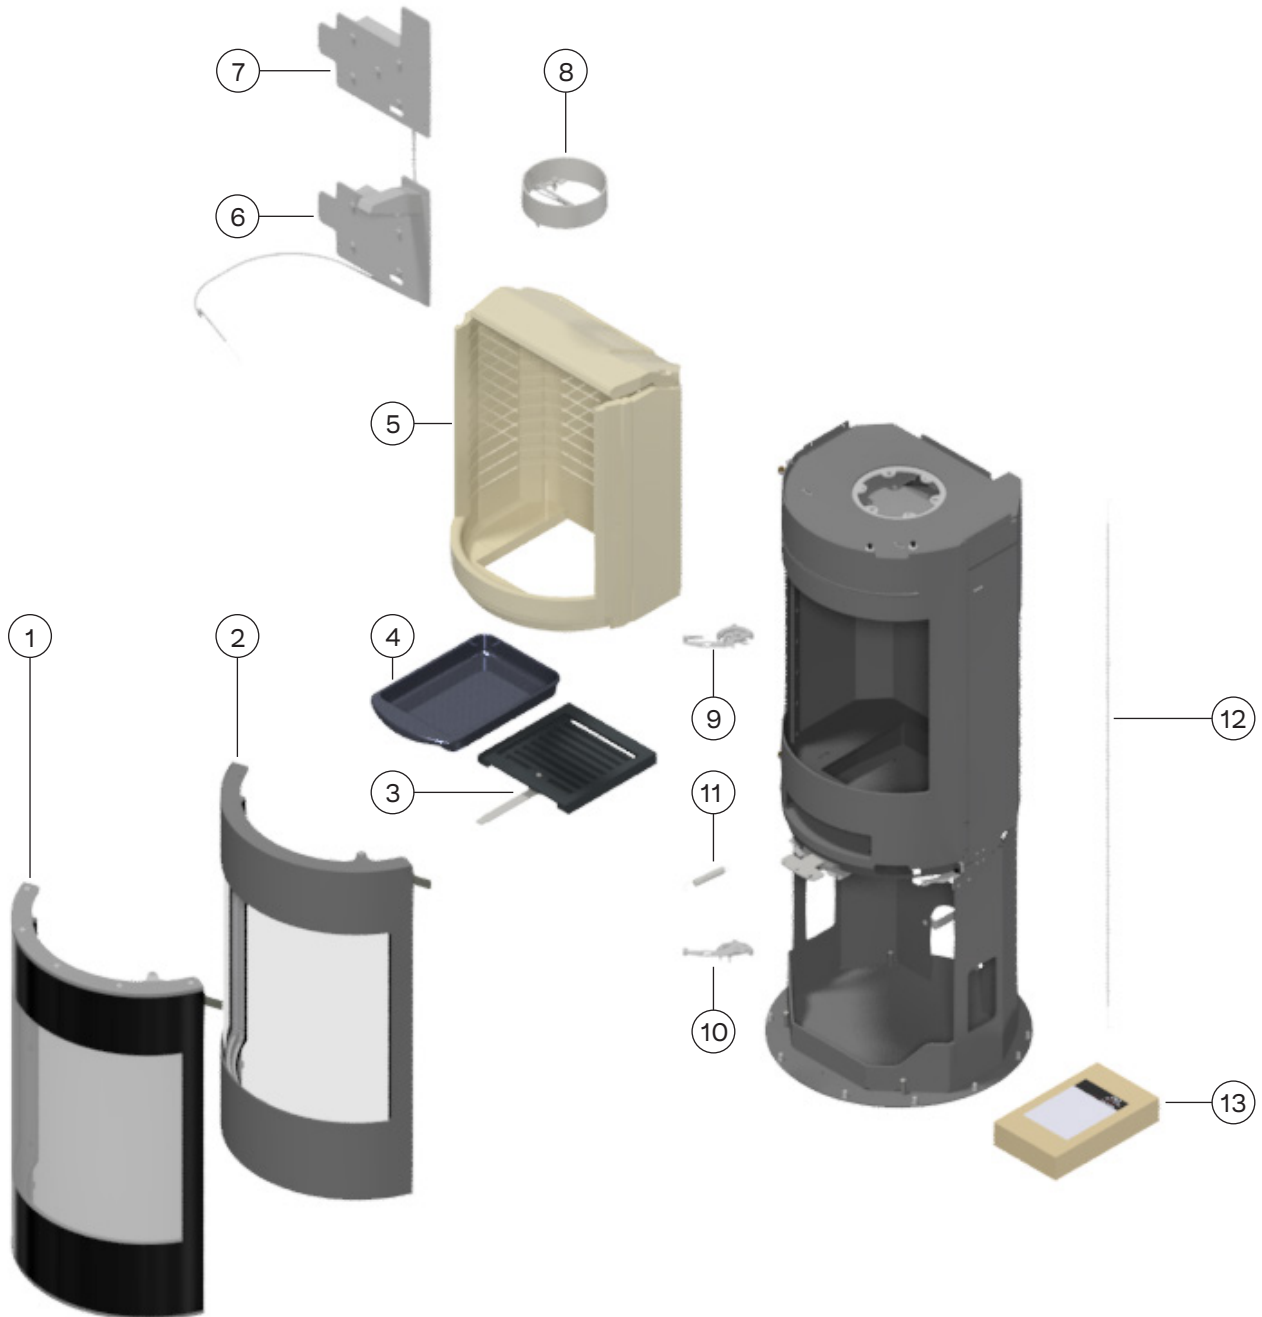

ERSATZTEILZEICHNUNG JUNO L (OHNE SEITENSCHLEIBE)

ERSATZTEILLISTE JUNO L G (MIT SEITENSCHIEBE)

Wenn andere als die von RAIS/ attika empfohlenen Ersatzteile verwendet werden, erlischt die Garantie. Alle austauschbaren Teile können als Ersatzteile bei Ihrem RAIS/attika-Händler erworben werden. xx: optionaler Farbcode

Ref. nr.	Menge	Teile-Nr.	Beschreibung
1	1	1712090	Glastür mit Doppelverglasung
2	1	17121xx	Classic Tür mit Doppelverglasung
3	1	1313800	Rüttelrost
4	1	1314001	Aschekasten
5	1	1712200	Vermiculit Set für Seitenglasmodell
6	1	1710990	Luftklappe - Clever Air Einheit
7	1	1711790	Luftklappe - Komplett
8	1	61-00	6" Bolzen für Rauchabzug-Auslass
9	1	1711890	Schließe - Oberseite
10	1	1711891	Schließe - Unterseite
11	1	7301026	BA1 Feder
12	1	1710924	Kabel für Luftklappe
13	1	1715500-6	Dichtungs-Set für Tür
	1	1715500-4/5	Dichtung der Seitenglas
14	2	1715002	Int. Glas t / Seite
15	1	1712702xx	Stahl Seite - rechts
16	1	1712701xx	Stahl Seite - links
17	1	1715004	Glas rechte Seite
18	1	1715003	Glas linke Seite