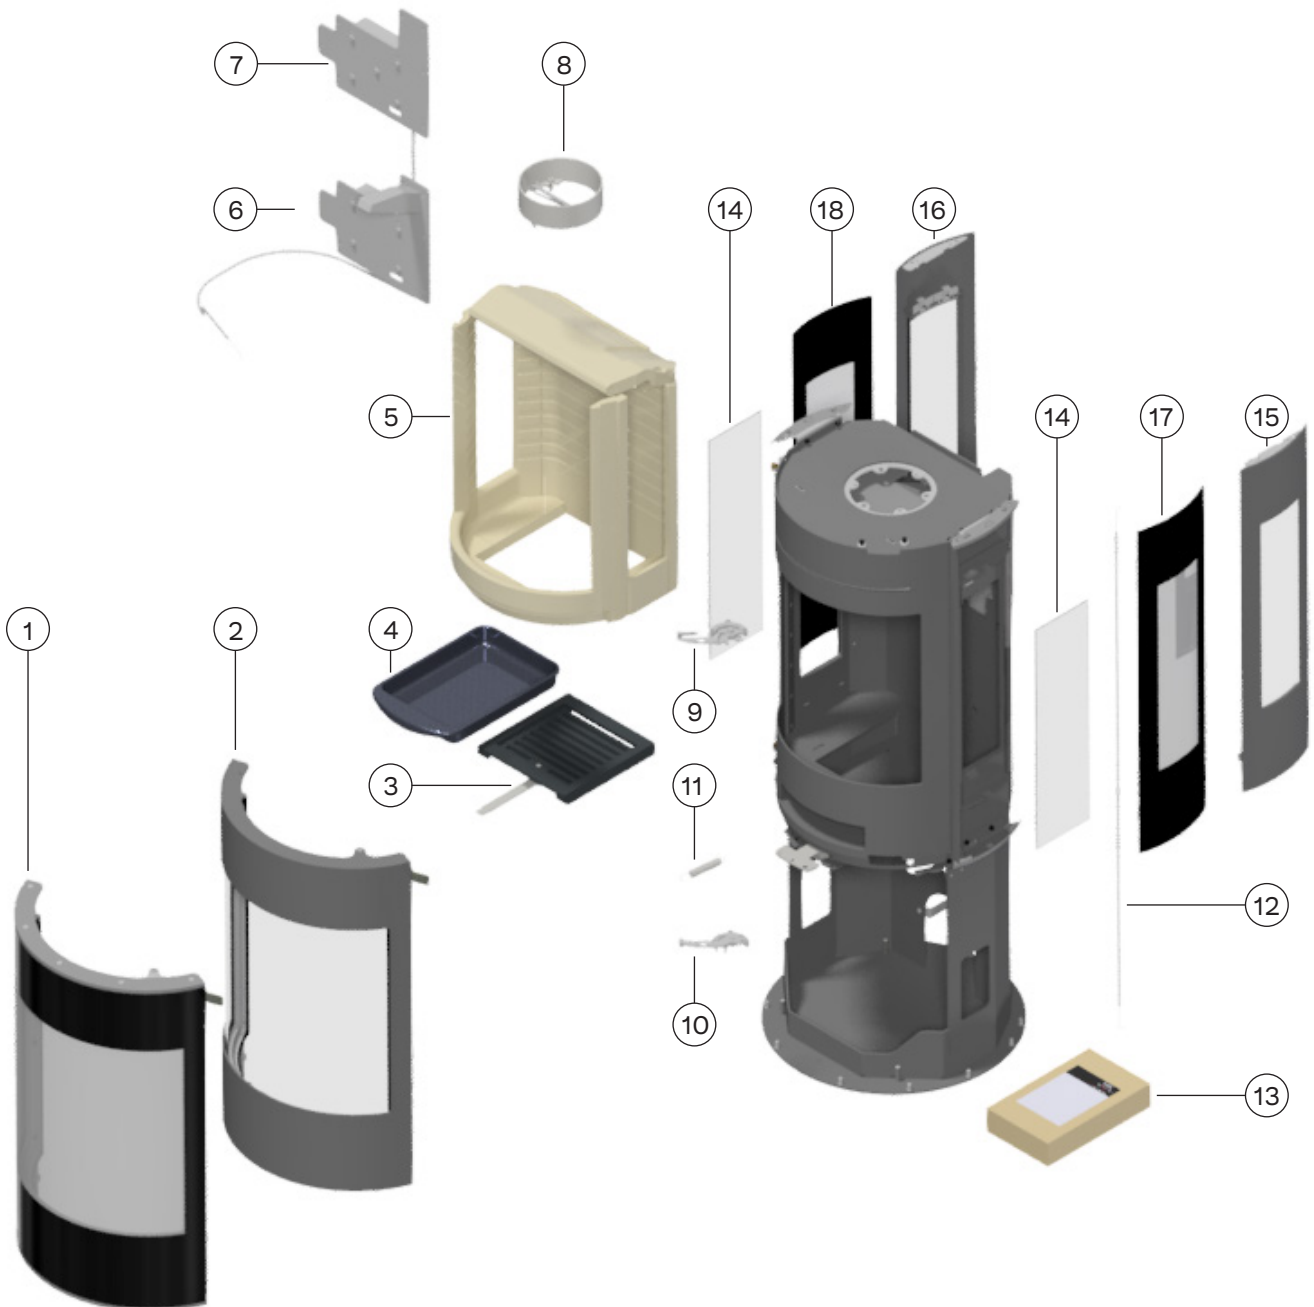

ERSATZTEILZEICHNUNG JUNO L G (MIT SEITENSCHLEIBE)

ERSATZTEILLISTE JUNO L - STEIN

Wenn andere als die von RAIS/ attika empfohlenen Ersatzteile verwendet werden, erlischt die Garantie. Alle austauschbaren Teile können als Ersatzteile bei Ihrem RAIS/attika-Händler erworben werden.

Ref. nr.	Menge	Teile-Nr. SST	Teile-Nr. PORTO	Beschreibung
1	1	4717001	4717101	Oberstein B/O
2	1	4717002	4717102	Oberstein T/O
3	1	4717003	4717103	Oberstein hinten T/O
4	1	4717004	4717104	Hinterstein B/O – rechts
5	1	4717005	4717105	Hinterstein B/O – links
6	2 / 4	4717006	4717106	Frontstein
7	2	4717007	4717107	Seitenstein
8	2	4717008	4717108	Hinterstein T/O
9	2 / 4	4717009	4717109	Seitenstein
10	1	4717010	4717110	Hinterstein Lufteinlass – rechts
11	1	4717011	4717111	Hinterstein Lufteinlass – links
12	2	4717012	4717112	Hinterstein