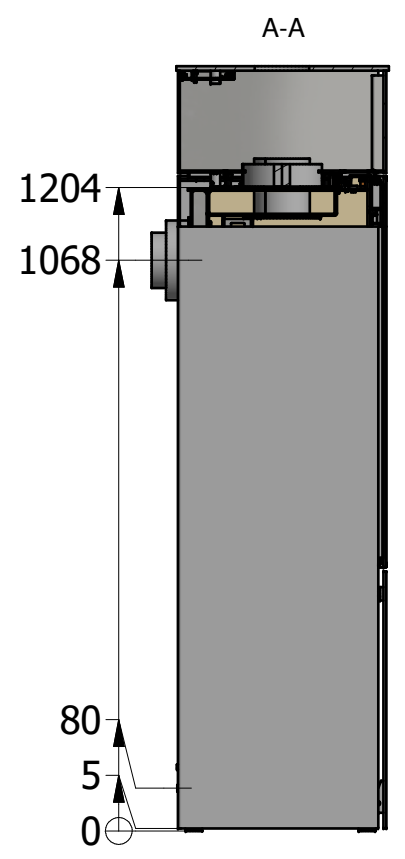

NEXO 140 Side Glass - Gas  
10-0313-6550

Rais Nexo 140 Gas uden sideglas  
10-0303-6402

**Nexo 120/140/160/185  
mit Seitenbänken**

Massstab 1/10

26.05.2021

Änderungen vorbehalten!

Die Seitenbank schmal und die Seitenbank  
breit können einzeln oder gemeinsam, links  
oder rechts platziert werden.