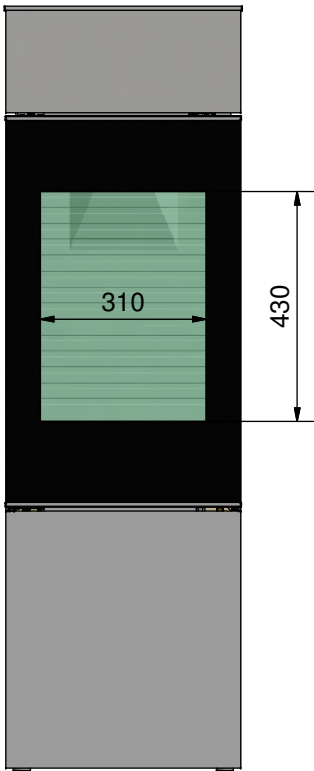

NEXO 140 Side Glass - Gas  
10-0313-6550

Rais Nexo 140 Gas uden sideglas  
10-0303-6402

**Nexo 120/140/160/185  
mit Seitenbänken**

Massstab 1/10

26.05.2021

Änderungen vorbehalten!

Die Seitenbank schmal und die Seitenbank  
breit können einzeln oder gemeinsam, links  
oder rechts platziert werden.