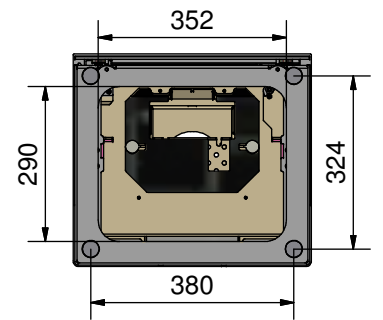

NEXO 140 Side Glass - Gas  
10-0313-6550

Rais Nexo 140 Gas uden sideglas  
10-0303-6402

**Nexo 120/140/160/185  
mit Seitenbänken**

Massstab 1/10

26.05.2021

Änderungen vorbehalten!

Die Seitenbank schmal und die Seitenbank  
breit können einzeln oder gemeinsam, links  
oder rechts platziert werden.