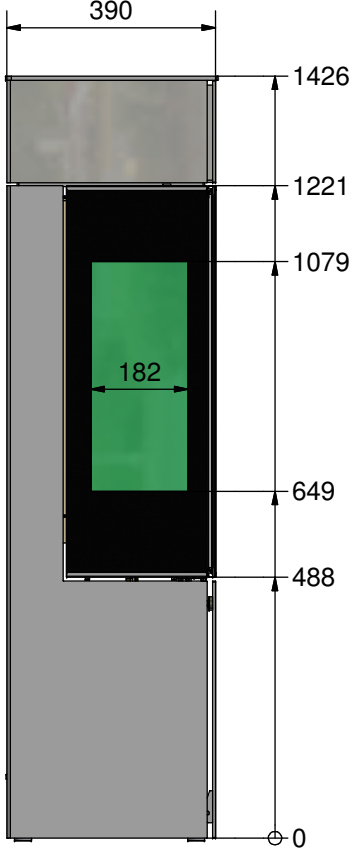

NEXO 140 Side Glass - Gas  
10-0313-6550

Rais Nexo 140 Gas uden sideglas  
10-0303-6402

**Nexo 120/140/160/185  
mit Seitenbänken**

Massstab 1/10

26.05.2021

Änderungen vorbehalten!

Die Seitenbank schmal und die Seitenbank  
breit können einzeln oder gemeinsam, links  
oder rechts platziert werden.