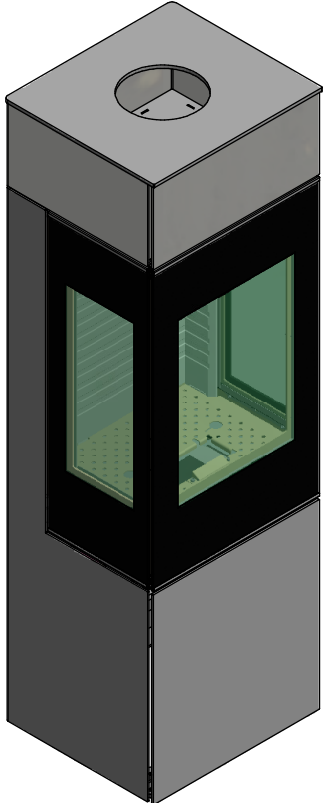

NEXO 140 Side Glass - Gas  
10-0313-6550

Rais Nexo 140 Gas uden sideglas  
10-0303-6402

**Nexo 120/140/160/185  
mit Seitenbänken**

Massstab 1/10

26.05.2021

Änderungen vorbehalten!

Die Seitenbank schmal und die Seitenbank  
breit können einzeln oder gemeinsam, links  
oder rechts platziert werden.