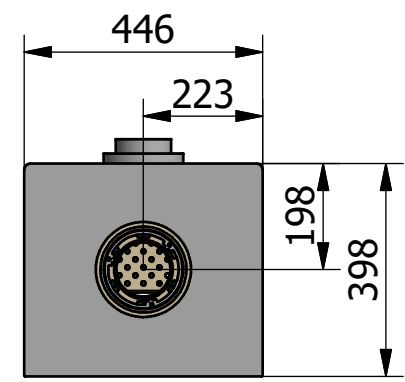

NEXO 140 Side Glass - Gas  
10-0313-6550

Rais Nexo 140 Gas uden sideglas  
10-0303-6402

**Nexo 120/140/160/185  
mit Seitenbänken**

Massstab 1/10

26.05.2021

Änderungen vorbehalten!

Die Seitenbank schmal und die Seitenbank  
breit können einzeln oder gemeinsam, links  
oder rechts platziert werden.