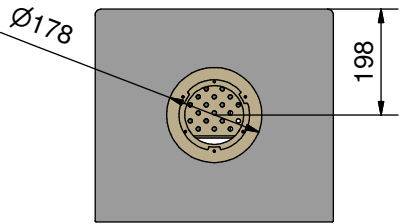

NEXO 140 Side Glass - Gas  
10-0313-6550

Rais Nexo 140 Gas uden sideglas  
10-0303-6402

**Nexo 120/140/160/185  
mit Seitenbänken**

Massstab 1/10

26.05.2021

Änderungen vorbehalten!

Die Seitenbank schmal und die Seitenbank  
breit können einzeln oder gemeinsam, links  
oder rechts platziert werden.