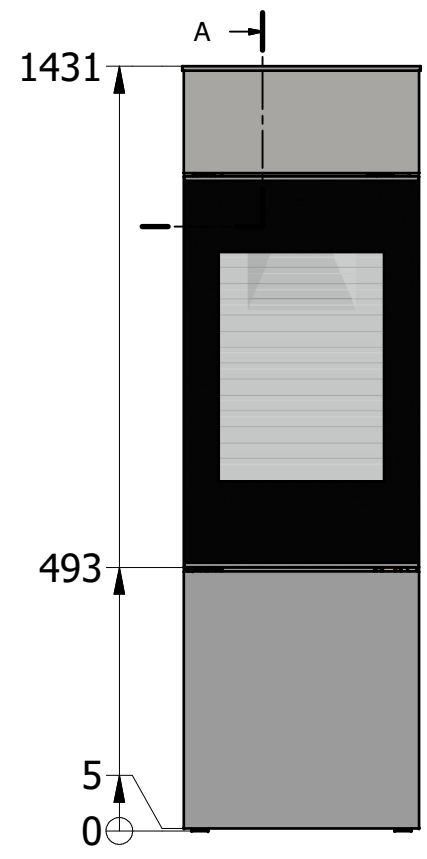

NEXO 140 Side Glass - Gas  
10-0313-6550

Rais Nexo 140 Gas uden sideglas  
10-0303-6402

**Nexo 120/140/160/185  
mit Seitenbänken**

Massstab 1/10

26.05.2021

Änderungen vorbehalten!

Die Seitenbank schmal und die Seitenbank  
breit können einzeln oder gemeinsam, links  
oder rechts platziert werden.