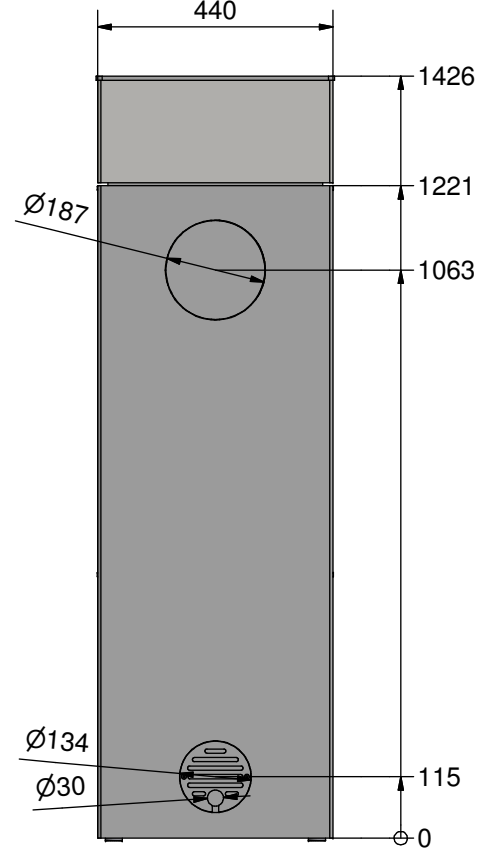

NEXO 140 Side Glass - Gas  
10-0313-6550

Rais Nexo 140 Gas uden sideglas  
10-0303-6402

**Nexo 120/140/160/185  
mit Seitenbänken**

Massstab 1/10

26.05.2021

Änderungen vorbehalten!

Die Seitenbank schmal und die Seitenbank  
breit können einzeln oder gemeinsam, links  
oder rechts platziert werden.