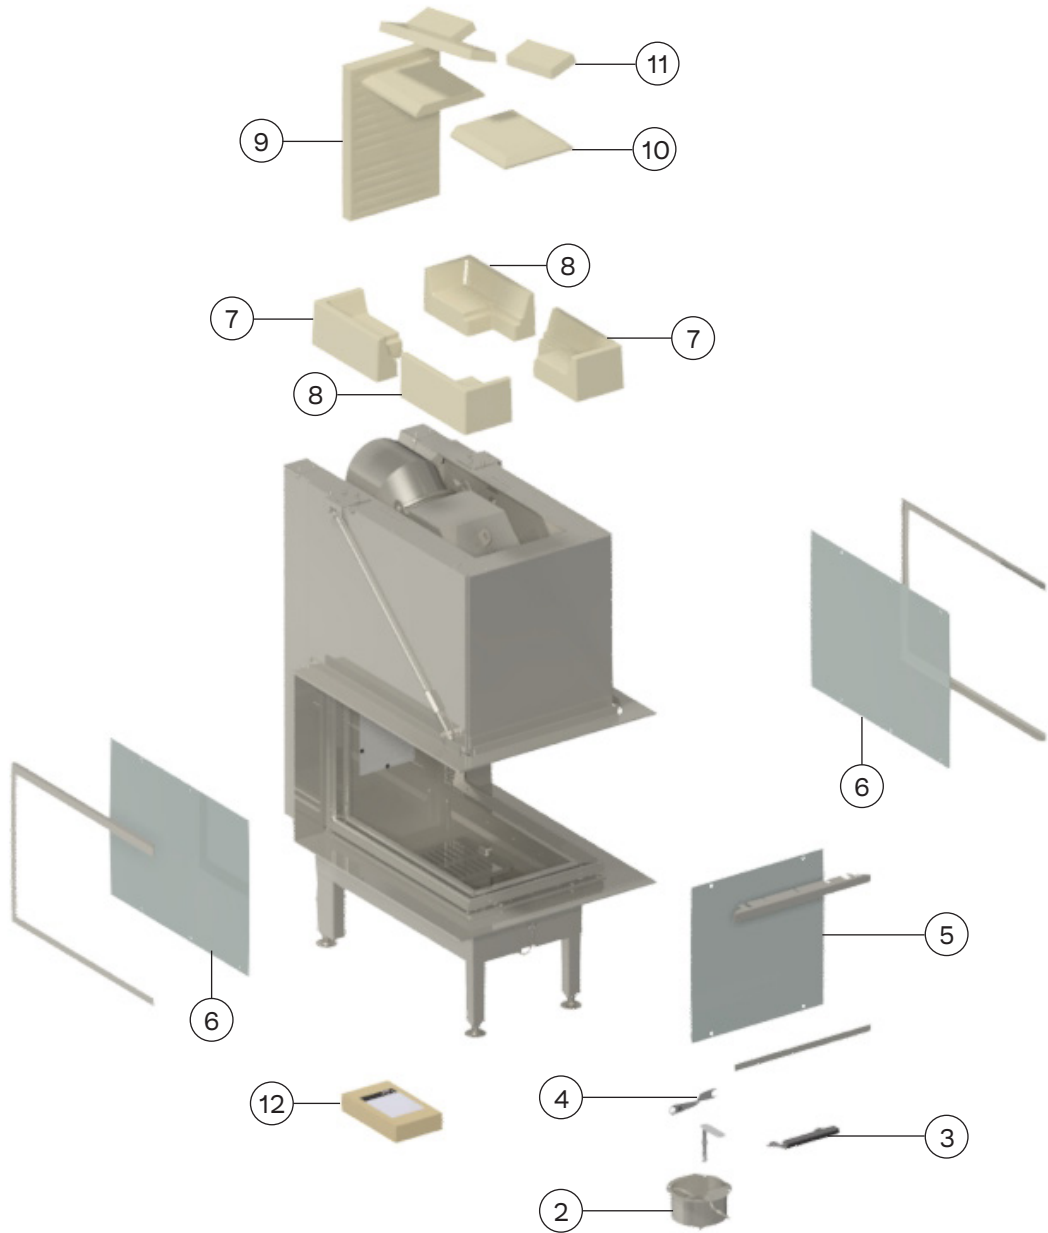

ERSATZTEILLISTE

Wenn andere als die von RAIS/ attika empfohlenen Ersatzteile verwendet werden, erlischt die Garantie. Alle austauschbaren Teile können als Ersatzteile bei Ihrem RAIS/attika-Händler erworben werden.

Ref. nr.	Menge	Teile-Nr.	Beschreibung
1	1	1240905mon	Handgriff für Luftklappe
2	1	1250990	Luftklappe - komplett
3	1	1241015mon	Türhandgriff
4	1	1242410	Kaltgriff
5	1	1265001	Türglas vorne
6	2	1265002	Türscheibe rechts/links
7	2	1262211	Schamotte Teil 1
8	2	1262212	Schamotte Teil 2
9	1	1262201	Rückplatte - Feuerraumauskleidung
10	2	1262202	Untere Rauchleitplatte - Feuerraumauskleidung
11	4	1262203	Obere Rauchleitplatte - Feuerraumauskleidung
12	1	1265501	Dichtungssatz - Visio 3:1

ERSATZTEILZEICHNUNG