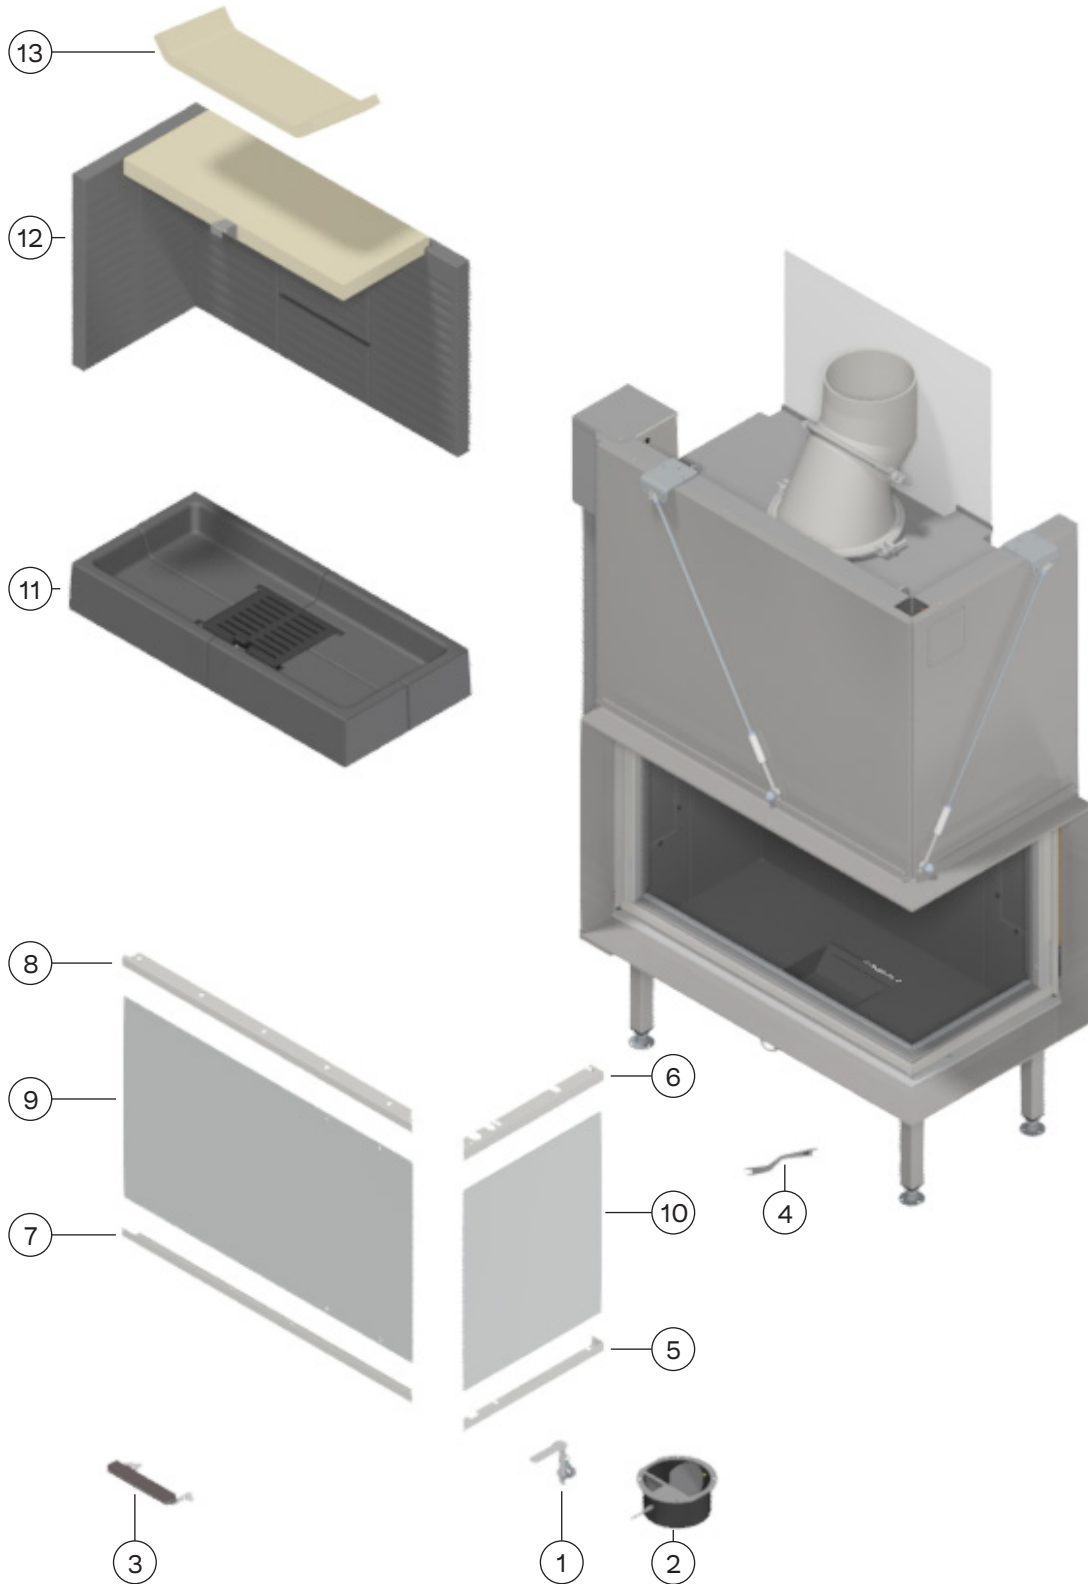

ERSATZTEILZEICHNUNG VISIO 2 L

ERSATZTEILLISTE VISIO 3 L

Wenn andere als die von RAIS/ attika empfohlenen Ersatzteile verwendet werden, erlischt die Garantie. Alle austauschbaren Teile können als Ersatzteile bei Ihrem RAIS/attika-Händler erworben werden.

Ref. nr.	Menge	Teile-Nr.	Beschreibung
1	1	1240905mon	Handgriff für Luftklappe
2	1	1240990	Luftklappe - komplett
3	1	1241015mon	Türhandgriff
4	1	1242410	Kaltgriff
5-8	1	224144090	Glasleisten - lackiert
	1	224144080	Glasleisten - rostfrei
9	1	2245001	Türglas - vorne
10	1	2245002	Türglas - Seite (links)
11	1	2245003	Türglas - Seite (rechts)
12	1	2242241	Schamotte
13	1	2242240	Brennkammerauskleidungssatz - Wand
	1	2245505	Kompletter Dichtungssatz
	1	2245506	Dichtungssatz für Tür
	1	2245508	Dichtungssatz für Glas