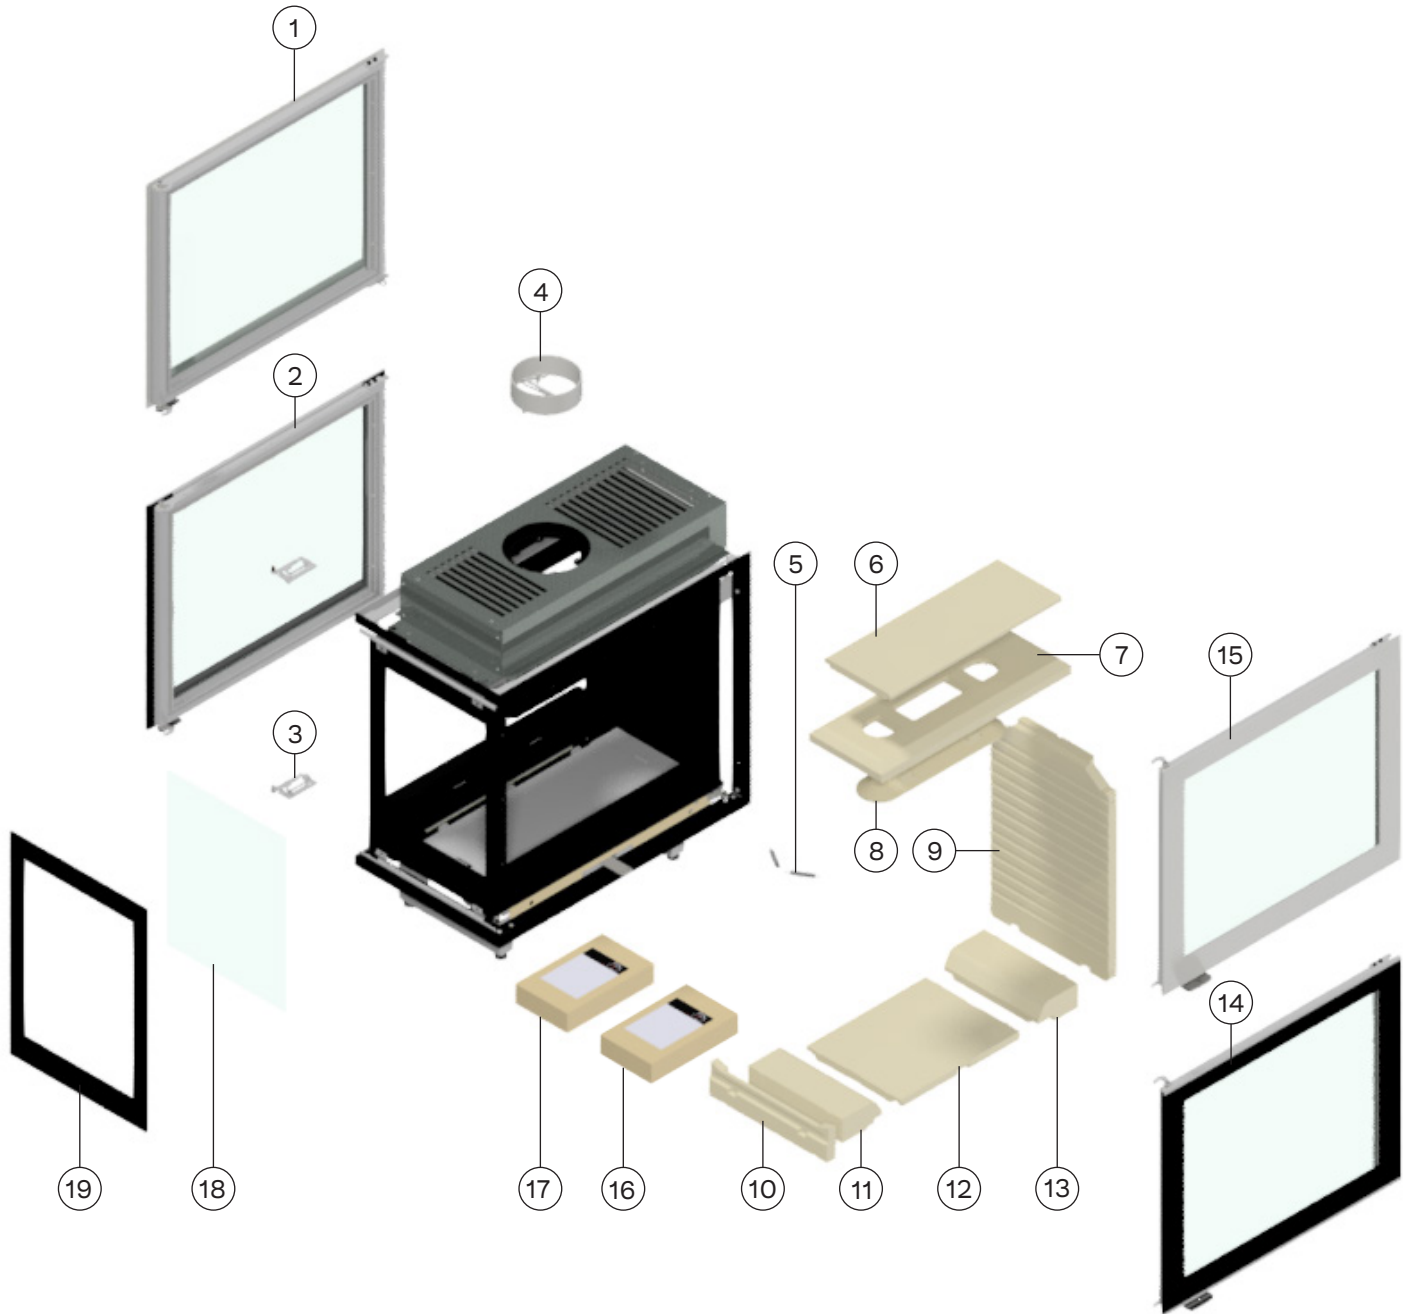

ERSATZTEILLISTE R600RD

Wenn andere als die von RAIS empfohlenen Ersatzteile verwendet werden, erlischt die Garantie. Alle austauschbaren Teile können als Ersatzteile bei Ihrem RAIS/attika-Händler erworben werden.

xx: optionaler Farbcode

Ref. nr.	Menge	Teile-Nr.	Beschreibung
1	1	23-0000-1003xx	Klassische Tür (Scharnier links)
2	1	23-0000-1001	Glastür (Scharnier links)
3	4	23-0000-180101	Schließmechanismus
4	1	61-01	Rauchabzugsstutzen 6"
5	2	0110-2,2x11x67	Ba1 Frühling
6	1	23-0000-220106	Vermiculit (Rauchwenderplatte)
7	1	23-0000-220105	Vermiculit (Rauchwenderplatte)
8	1	23-0000-220111	Vermiculit (Rauchwenderplatte)
9	1	23-0000-220113	Vermiculit (Endplatte)
10	1	23-0000-220114	Vermiculit (Endplatte)
11	1	23-0000-220104	Vermiculit (Bodenplatte)
12	1	23-0000-220112	Vermiculit (Bodenplatte)
13	1	23-0000-220110	Vermiculit (Bodenplatte)
14	1	23-0000-1002	Glastür (Scharnier rechts)
15	1	23-0000-1004	Klassische Tür (Scharnier rechts)
16	2	23-0000-5503	Dichtungssatz für Tür
17	1	23-0000-5504	Dichtungssatz für Endkappen
18	1	23-0000-5001	Endglas (innen)
19	1	23-0000-5002	Endglas (außen)

ERSATZTEILZEICHNUNG R60ORD